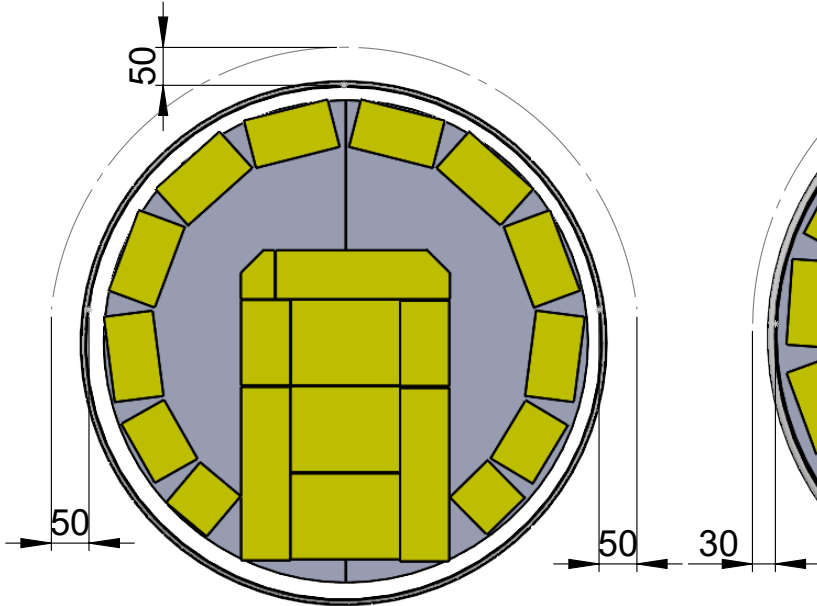

SUOJAETÄISYYDET PALAVAAN MATERIAALIIN

DELTA68

Pohjan halkaisija: 680mm

GAMMA76

Pohjan halkaisija 760 mm

OMEGA70

Pohjan halkaisija 700 mm

ALFA82

Pohjan halkaisija 820 mm

*Pirkanmaan
Peltiurni*

Suojaetäisyys ylöspäin 100 mm, kaikki mallit