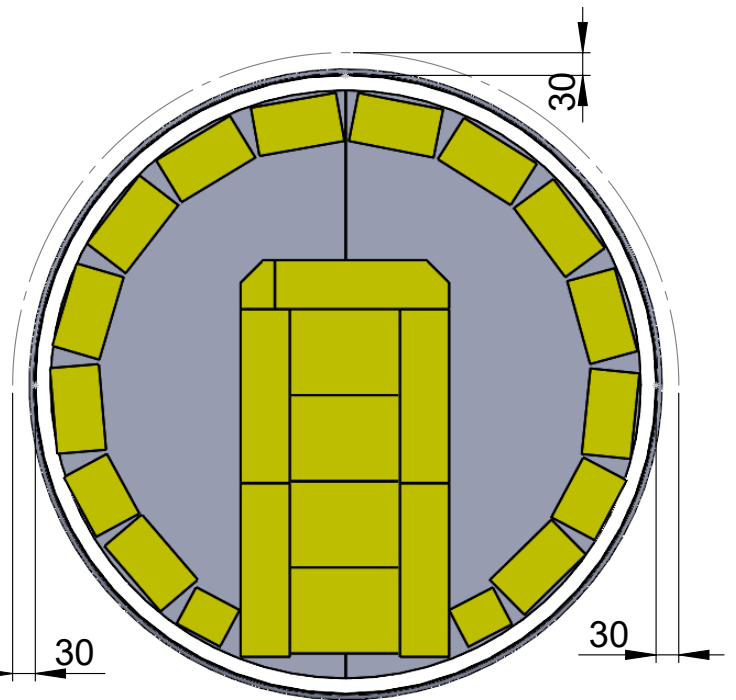

SUOJAETÄISYYDET PALAVAAN MATERIAALIIN

DELTA68

Pohjan halkaisija: 680mm

GAMMA76

Pohjan halkaisija 760 mm

OMEGA70

Pohjan halkaisija 700 mm

ALFA82

Pohjan halkaisija 820 mm

*Pirkanmaan
Peltiurni*

Suojaetäisyys ylöspäin 100 mm, kaikki mallit