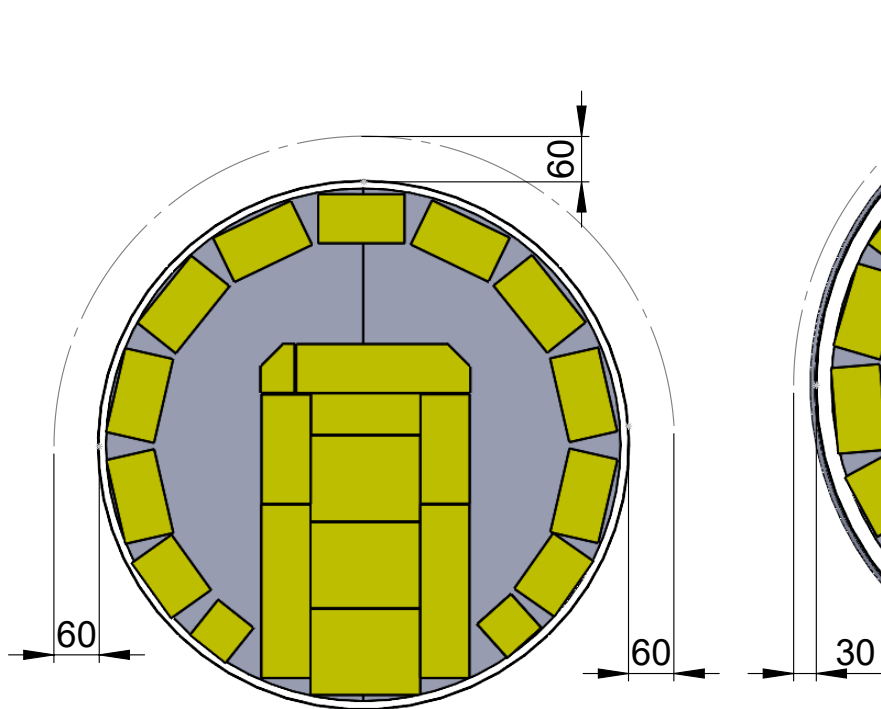

SUOJAETÄISYYDET PALAVAAN MATERIAALIIN

DELTA68

Pohjan halkaisija: 680mm

GAMMA76

Pohjan halkaisija 760 mm

OMEGA70

Pohjan halkaisija 700 mm

ALFA82

Pohjan halkaisija 820 mm

*Pirkanmaan
Peltiurni*

Suojaetäisyys ylöspäin 100 mm, kaikki mallit