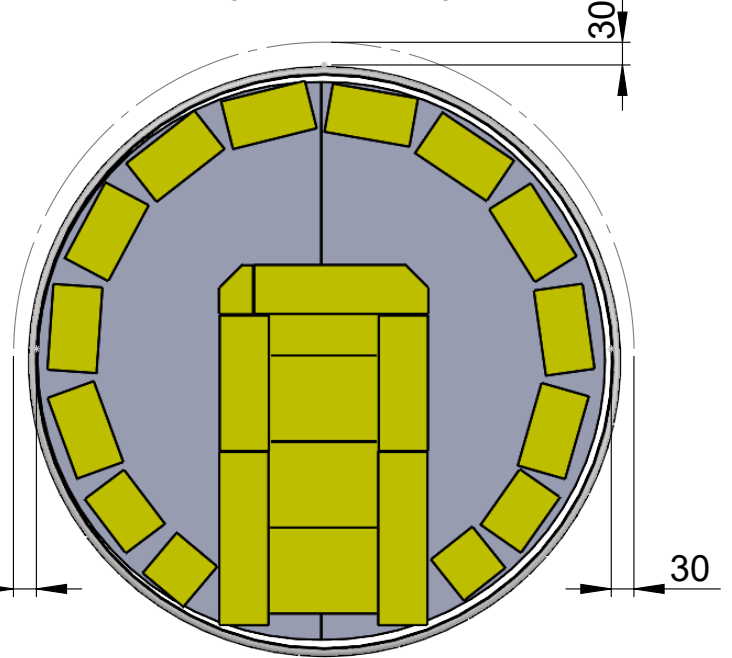

SUOJAETÄISYYDET PALAVAAN MATERIAALIIN

DELTA68

Pohjan halkaisija: 680mm

GAMMA76

Pohjan halkaisija 760 mm

OMEGA70

Pohjan halkaisija 700 mm

ALFA82

Pohjan halkaisija 820 mm

*Pirkanmaan
Peltiurni*

Suojaetäisyys ylöspäin 100 mm, kaikki mallit