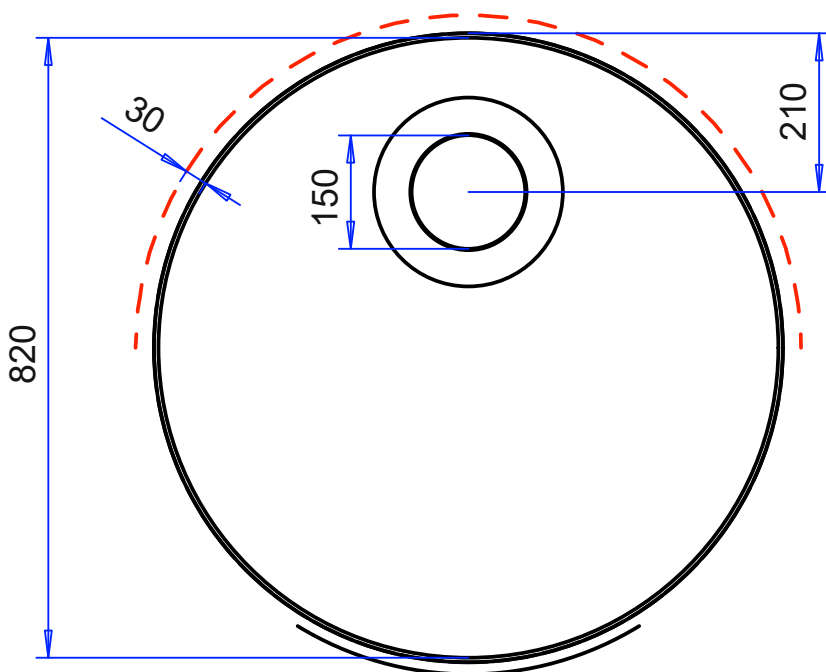

Merkki	Muutos	Pvm	Muutt.	Hyv
--------	--------	-----	--------	-----

Alfa82 suojaetäisyys
 palavaan materiaaliin:
 Sivuille 30 mm
 Taakse 30 mm

Osa	Piirustusnumero Tavaratunnus	Osan tai kokoonpanoryhmän kuvaus	Standardi tai luettelo	Muoto, malli, lajimerkki	Määrä	Laatu	Kpl
Yleistoleranssit	Mittakaava 1:10	Tuote	Alfa82				
Massa kg		Liittyy	Hormiliitoskohta, perusmalli				
Suunn 2022-03-16 JMS		Projekti Pönttöuunit	PIRKANMAAN PELTIUUNI				
Tark.			Ent.	Uusi			
Hyv.			Pönttöuuni_82-76_PL_kok-2				